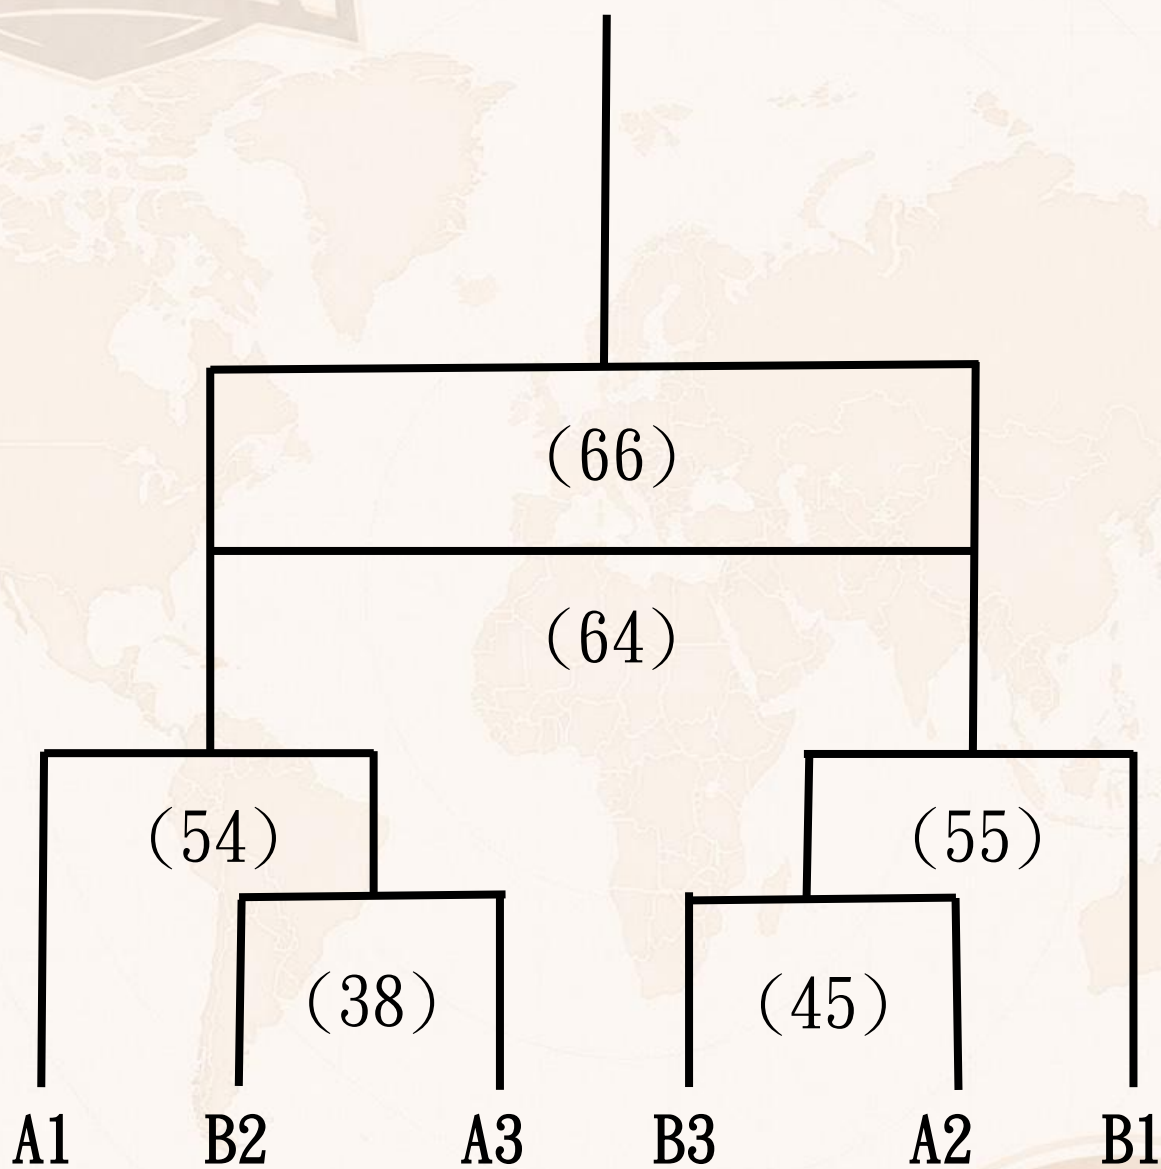

【國中男生組-決賽；4強賽】