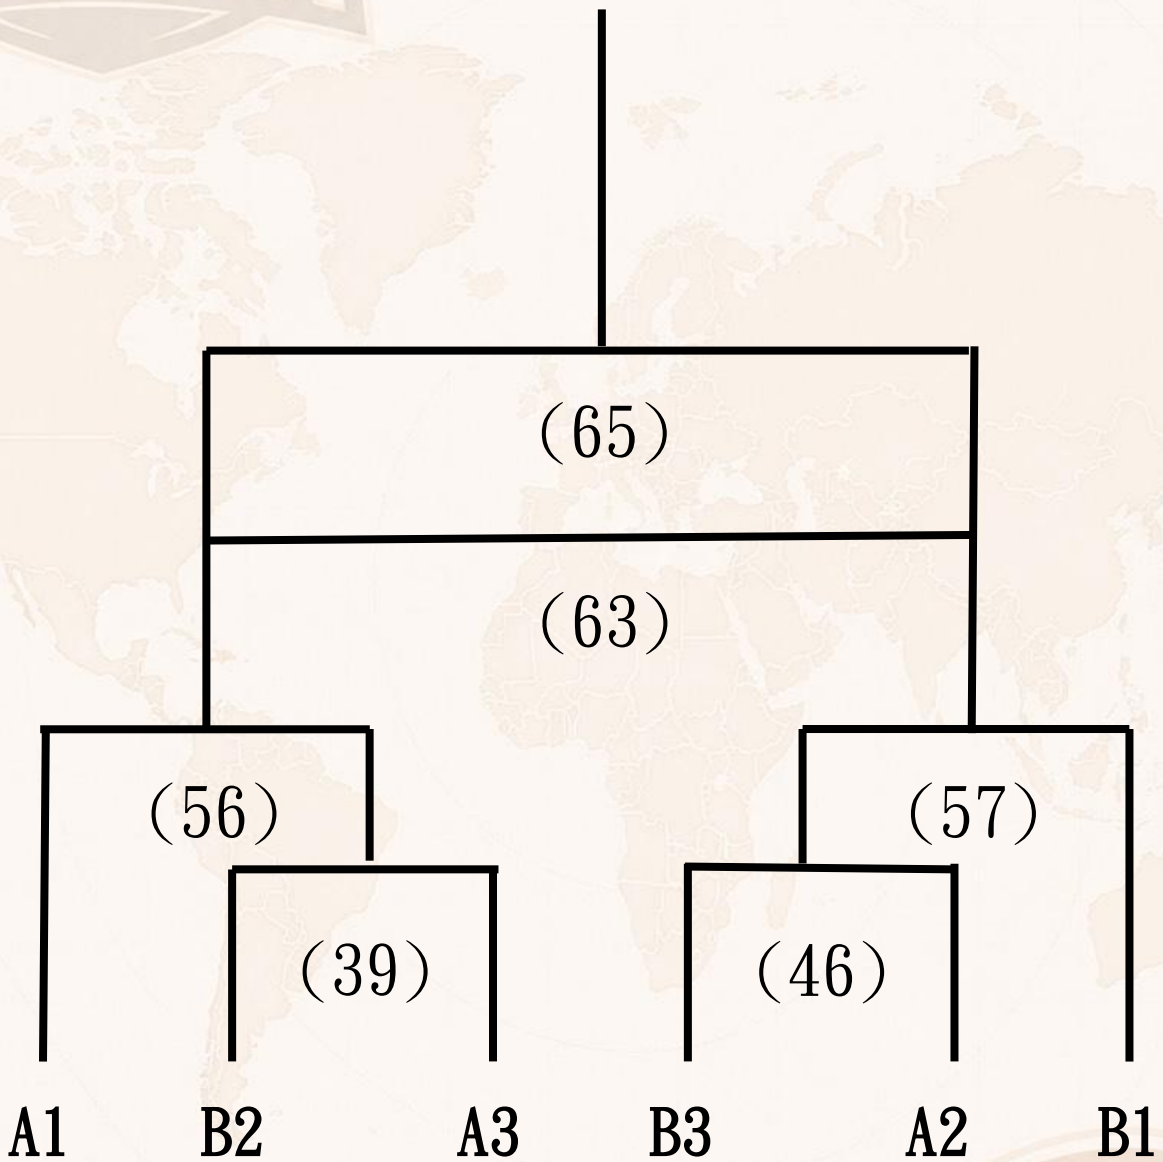

明湖

員山

建華

育英

【國中女生組-決賽；4強賽】

【高中男生組】

滬江

慧燈